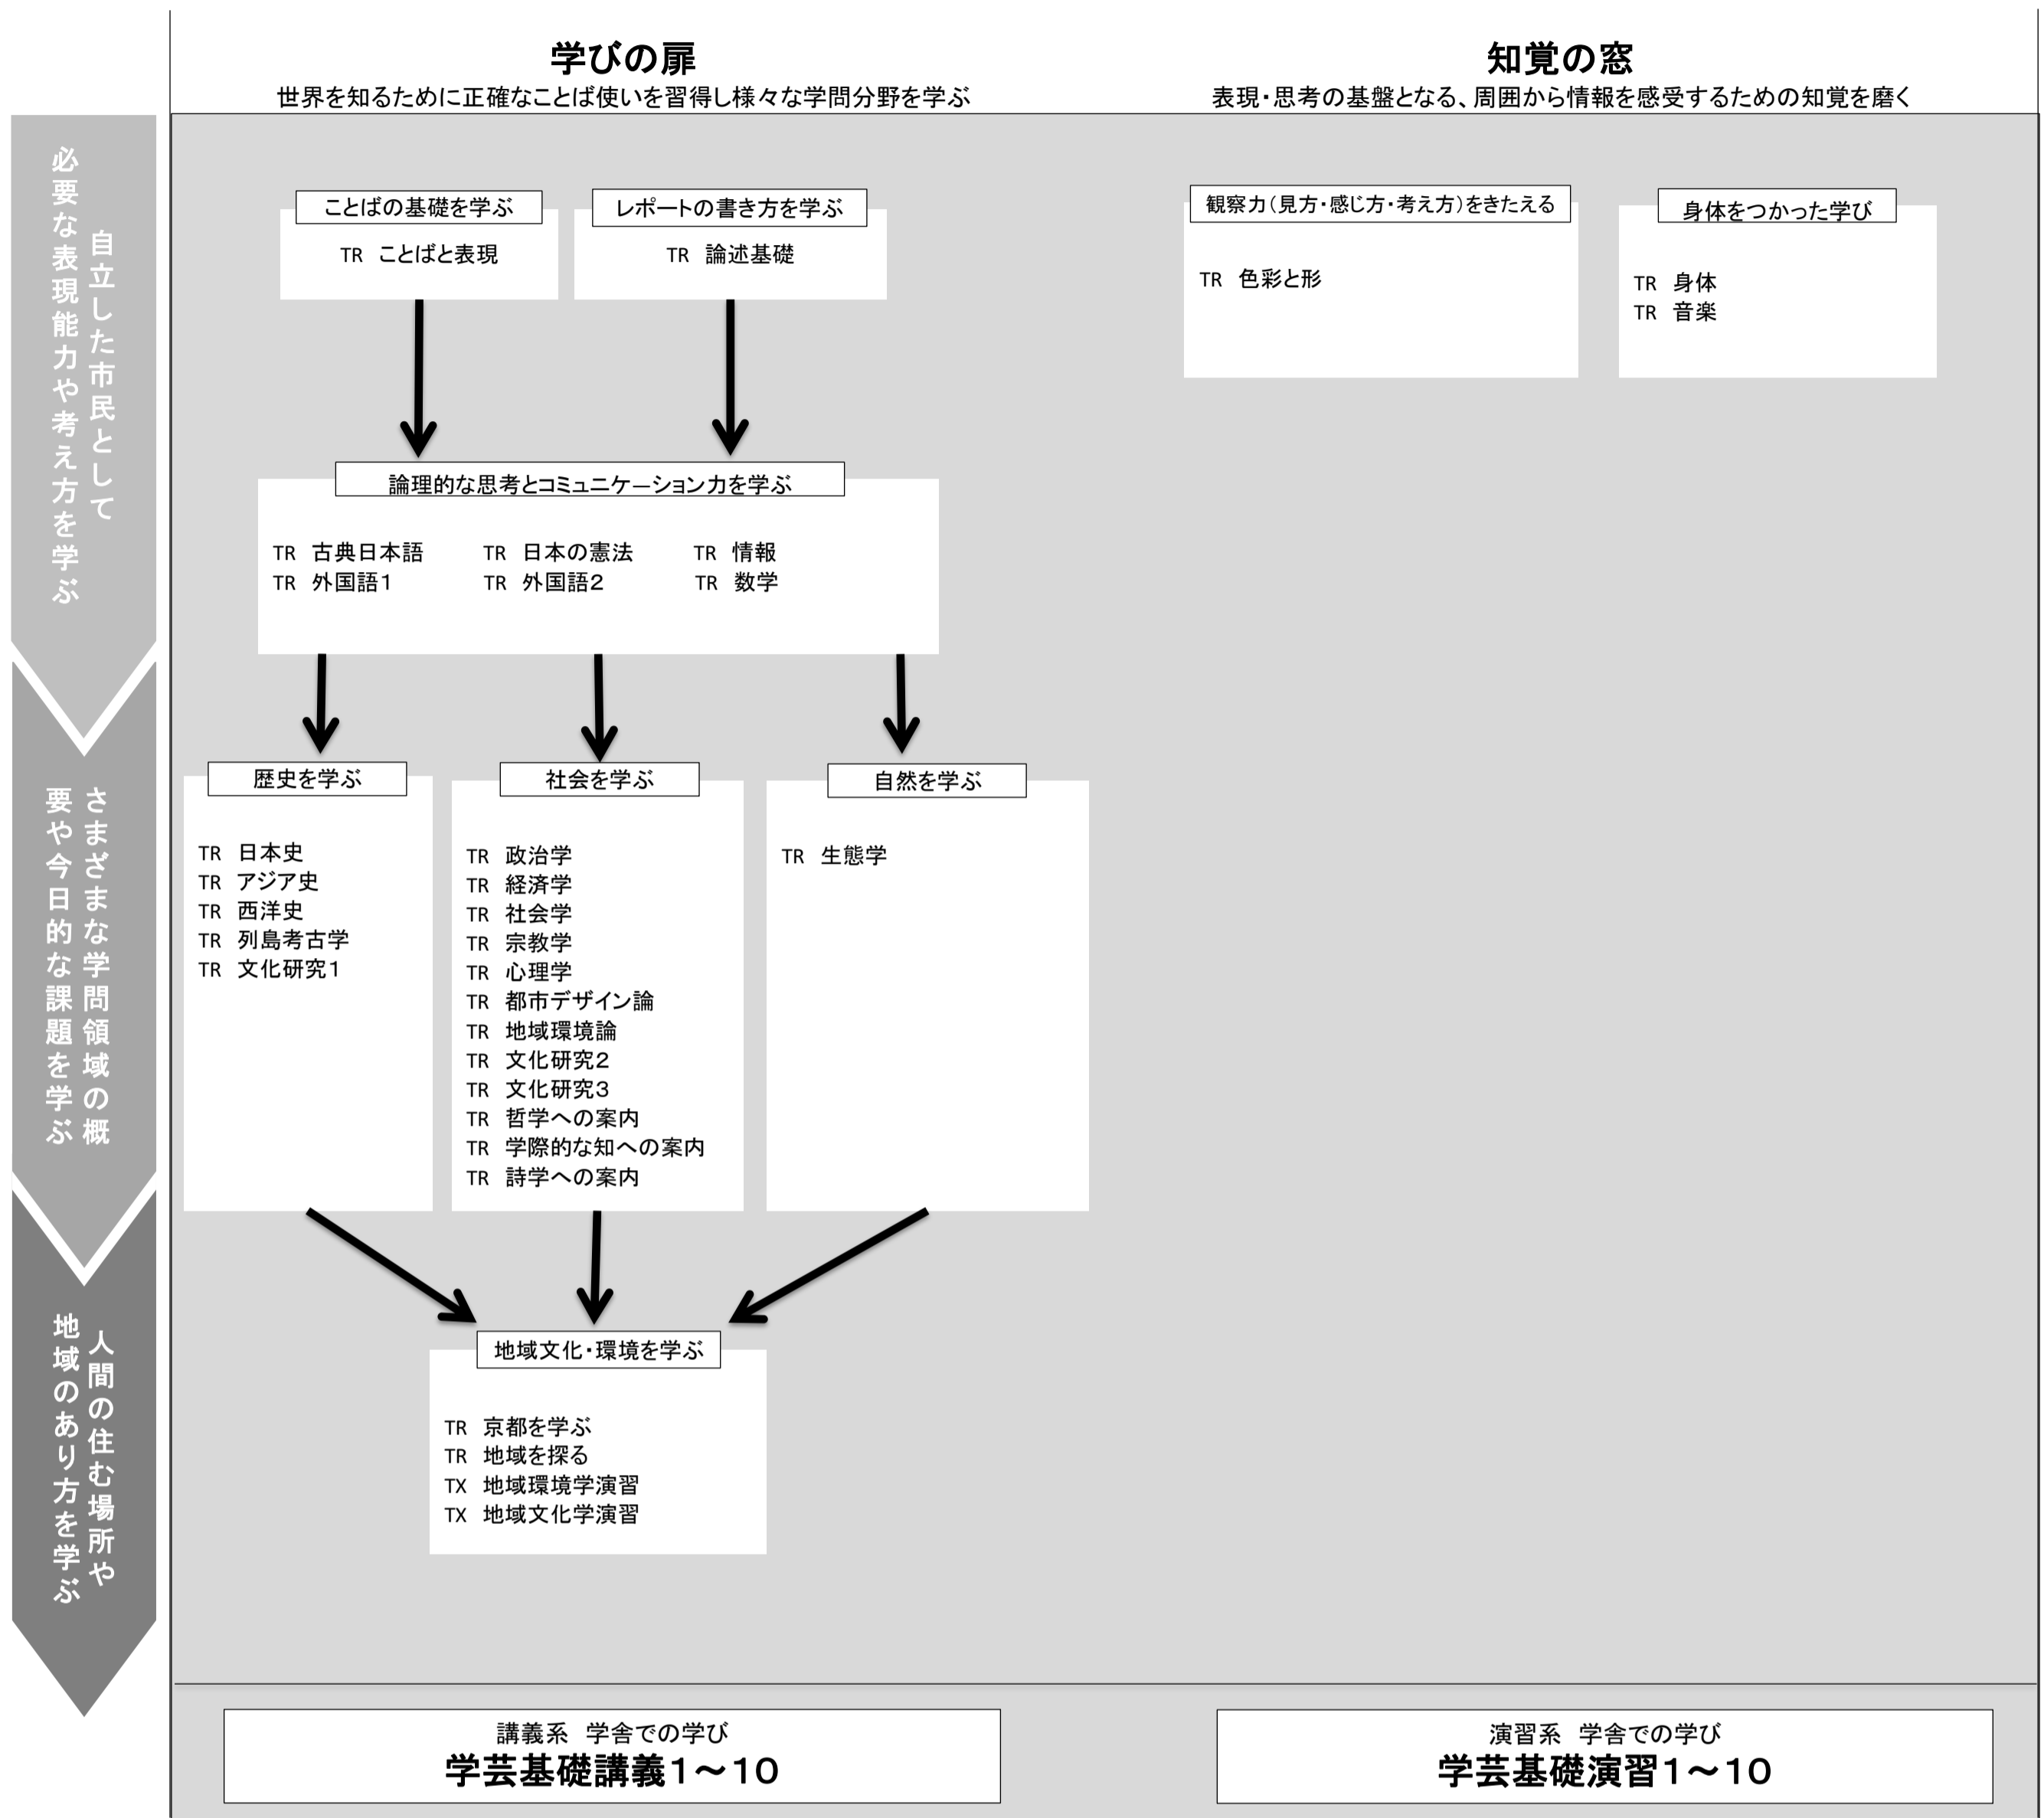

# 学部共通専門教育科目 カリキュラムマップ

TR テキストレポート科目 TX テキスト特別科目 WS Webスクーリング科目 GS 藝術学舎科目